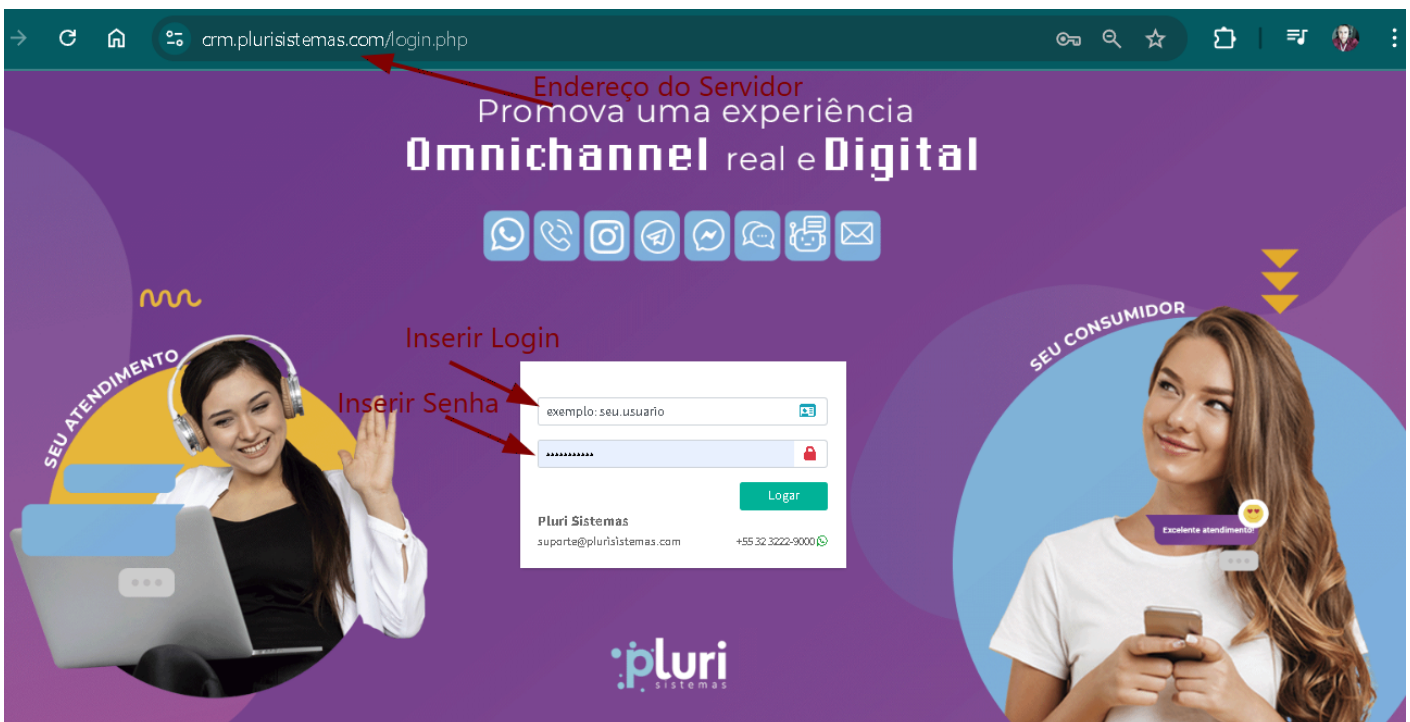

Login e Acesso

Processo de Login no Sistema:

1. Acesse seu sistema através do link da sua plataforma:
Exemplo: seuservidor.acesocloud.com
2. Insira seu Usuário e sua Senha
3. Clique em **Logar**.

Se receber a mensagem “Usuário ou Senha inválidos”, confira letras maiúsculas e minúsculas ou solicite redefinição de senha ao administrador do sistema na sua empresa.